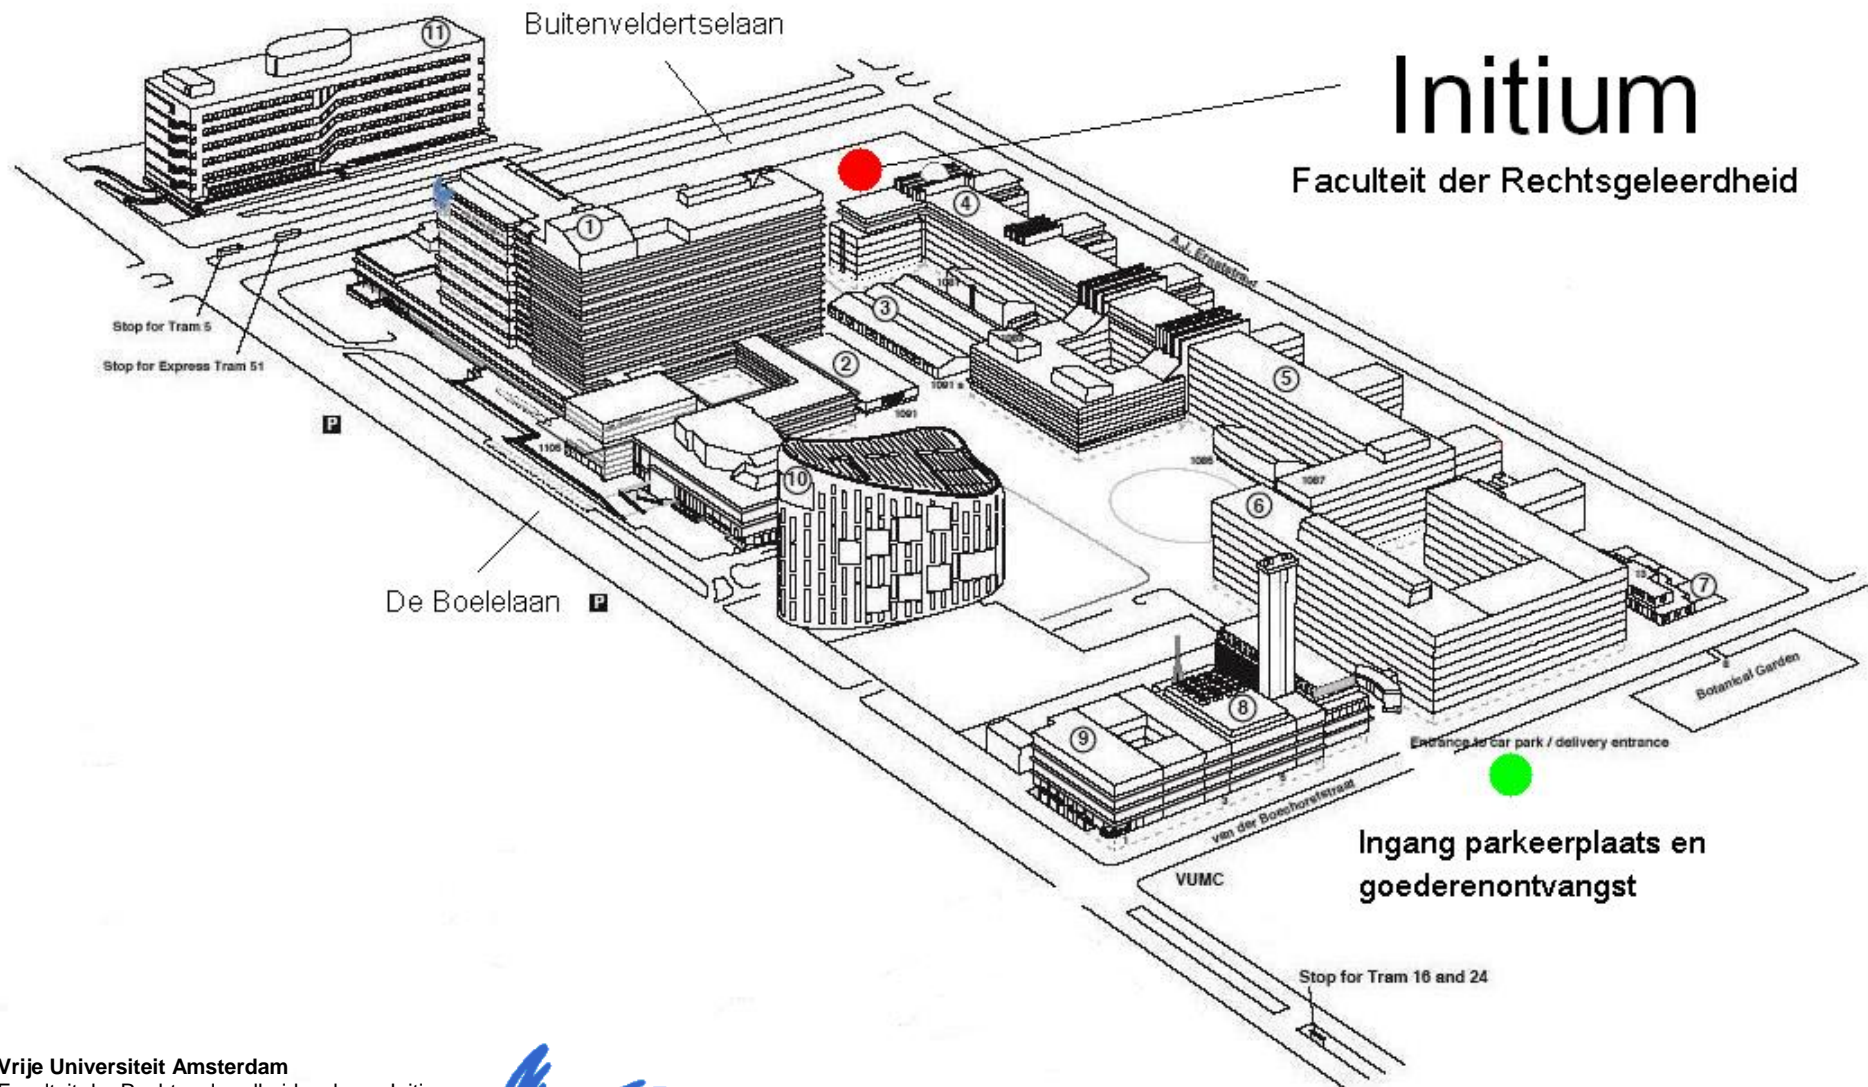

Initium

Faculteit der Rechtsgeleerdheid

Ingang parkeerplaats en
goederenontvangst

Vrije Universiteit Amsterdam
Faculteit der Rechtsgeleerdheid, gebouw Initium
De Boelelaan 1077 B (receptie)
1081 HV AMSTERDAM
Tel: 020 – 598 5465