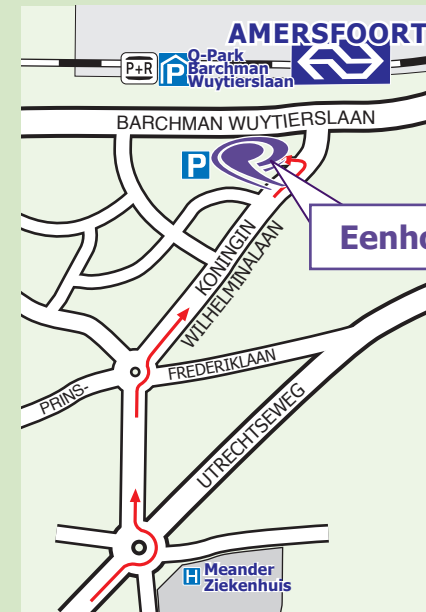

Eenhoorn Amersfoort

Barchman Wuytierslaan 2
3818 LH Amersfoort

T 033 - 467 37 30

info@eenhoornamersfoort.nl

www.eenhoornamersfoort.nl

Openbaar vervoer:

Door de ligging tegenover het Centraal Station is Eenhoorn Amersfoort uitstekend bereikbaar per openbaar vervoer.

Parkeren:

U kunt, indien er plaats is, parkeren op de 120 eigen parkeerplaatsen (betaald) van Eenhoorn Amersfoort. Naast het station bevinden zich nog de Q-Park parkeerterreinen Barchman Wuytierslaan en Argonaut 1. Of u kunt van de parkeerhavens aan de Koningin Wilhelminalaan gebruik maken.

Eenhoorn Amersfoort